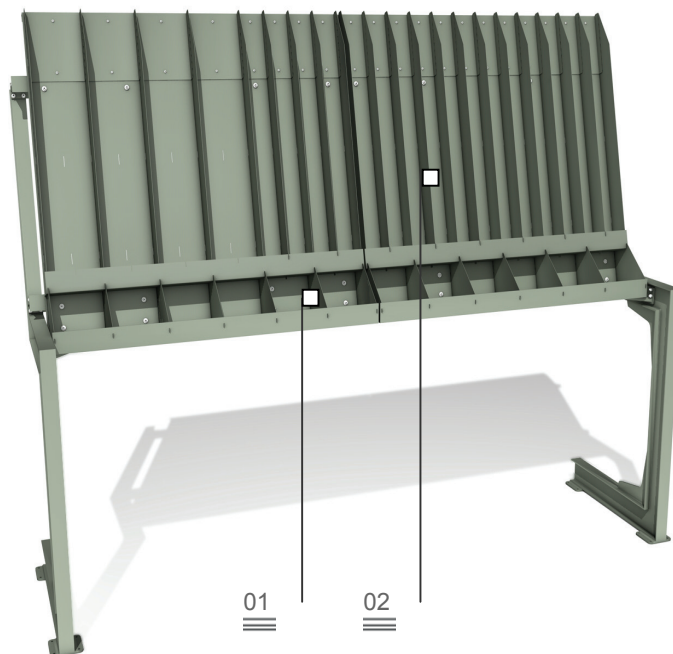

## Rack

Vertikalmagasin til beslag

Vertikalmagasin til beslag

Kombineret med  
montagebord

03

# Rack

Vertikalmagasin til beslag

RUM	
Rum til tilbehør	12
Rum til beslag	20
Maks. længde for beslag, der kan opbevares (mm)	1.600
MÅL	
Mål (længde x bredde x højde) (mm)	3.790 x 1.100 x 2.770
Vægt (kg)	426