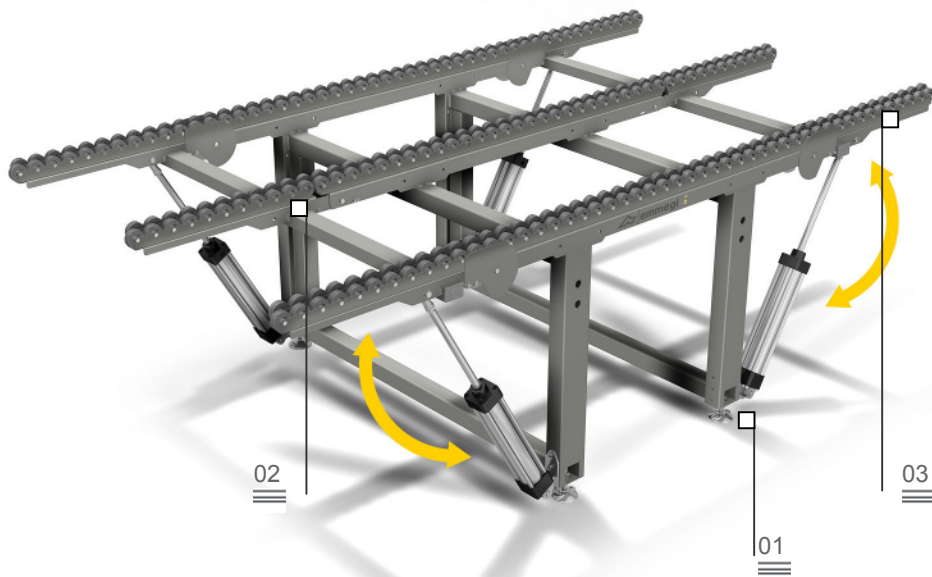

Säädettävät jalat

01

Käännettävä rulla

02

Link

Rullapöytä

Työstöprosessin rationalisoinnissa ja optimoinnissa on materiaalien tehokkaalla käsittelyllä tärkeä rooli, oli kyseessä sitten aihiot, asennettavat yksittäiset osat tai valmiit tuotteet. Emmegin Logistica-sarja tarjoaa yrityksille konkreettisen ratkaisun varastointia, siirtelyä ja kokoonpanoa koskeviin tarpeisiin. Link on rullataso, jolla yhdistetään kaikki asennuspaikat ja jolla painavienkin karmien siirtely tapahtuu vaivattomasti.

Naarmuttamaton
rullataso

03

Link

Rullapöytä

01

Säädettävät jalat

Työtason jalat säädettävissä haluttuun korkeuteen, myös muihin Linea Dinamica –sarjan tuotteisiin nähden. Mukana reiät maahan kiinnitystä varten.

02

Käännettävä rulla

Liukutaso muodostuu pehmeällä PVC:llä päällystetyistä rullista. Rullatason molemmat päät voidaan kääntää pneumaattisylinterien avulla.

03

Naarmuttamaton rullataso

Tasossa on useita naarmuttamattomalla kumilla päällystettyjä rullia, joilla karmin siirto tapahtuu nopeasti.

TEKNISET OMINAISUUDET

Vaihteleva pituus A mallin mukaan (mm)

1500 – 2000 – 2500 – 3000

Käännettävä rulla B (mm)

594

Maksimikuormitus 400 mm:ssa käännettävän tason päässä (Kg)

250