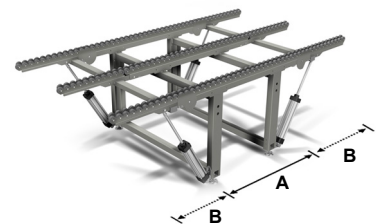

Säädettävät jalat

01

Käännettävä rulla

02

Link

Rullapöytä

Työstöprosessin rationalisoinnissa ja optimoinnissa on materiaalien tehokkaalla käsittelyllä tärkeä rooli, oli kyseessä sitten aihiot, asennettavat yksittäiset osat tai valmiit tuotteet. Emmegin Logistica-sarja tarjoaa yrityksille konkreettisen ratkaisun varastointia, siirtelyä ja kokoonpanoa koskeviin tarpeisiin. Link on rullataso, jolla yhdistetään kaikki asennuspaikat ja jolla painavienkin karmien siirtely tapahtuu vaivattomasti.

Naarmuttamaton
rullataso

03

Link

Rullapöytä

01

Säädettävät jalat

Työtason jalat säädettävissä haluttuun korkeuteen, myös muihin Linea Dinamica –sarjan tuotteisiin nähden. Mukana reiät maahan kiinnitystä varten.

02

Käännettävä rulla

Liukutaso muodostuu pehmeällä PVC:llä päällystetyistä rullista. Rullatason molemmat päät voidaan kääntää pneumaattisylinterien avulla.

03

Naarmuttamaton rullataso

Tasossa on useita naarmuttamattomalla kumilla päällystettyjä rullia, joilla karmin siirto tapahtuu nopeasti.

TEKNISET OMINAISUUDET

Vaihteleva pituus A mallin mukaan (mm)

1500 – 2000 – 2500 – 3000

Käännettävä rulla B (mm)

594

Maksimikuormitus 400 mm:ssa käännettävän tason päässä (Kg)

250