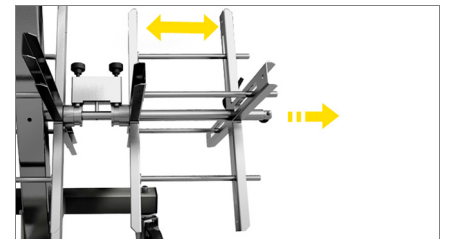

Spin 4

Tiivistekärry

Kääntyvät pyörät 01

Käämiteline 02

Työstöprosessin rationalisoinnissa ja optimoinnissa on materiaalien tehokkaalla käsittelyllä tärkeä rooli, oli kyseessä sitten aihiot, asennettavat yksittäiset osat tai valmiit tuotteet. Emmegin Logistica-sarja tarjoaa yrityksille konkreettisen ratkaisun varastointia, siirtelyä ja kokoonpanoa koskeviin tarpeisiin.

Spin 4 on tiivistekärry. Hidastetulla kelalla ja langan ohjauksella käämi saadaan helposti purettua. Nopea käämien vaihto.

Käämin lukitus 03

Spin 4

Tiivistevaunu

01

Kääntyvät pyörät

2 kiinteää ja 2 kääntyvää, jarrulla varustettua pyörää, joilla vaunua on helppo liikuttaa ja tavaroiden kuljetus onnistuu vaivatta. Jarrut lukitsemalla vaunu voidaan pysäyttää eri työpisteiden läheisyyteen.

02

Käämiteline

Vaihdettava, säädettävä ja jatkettava käämiteline, joka voidaan sovittaa eri kokoisten ja tyyppisten käämien käyttöön.

03

Käämin lukitus

Kelan hidastus välttää käämin purkamiseen liittyvät ongelmat.

TEKNISET OMINAISUUDET

Käämin reiän minimihalkaisija (mm)	110
Käämin maksimihalkaisija (mm)	720
Käämien maksimileveys (mm)	250
Käämin pyörimisen hidastin	
Poistettavien käämien määrä	4
Karmissa hidastimella varustettu lukituslaite	
4 kääntyvää pyörää, joista 2 lukittavaa (mm)	ø 125 mm
Alarulla karmin säilytykseen, korkeus säädettävissä maasta	315 + 355