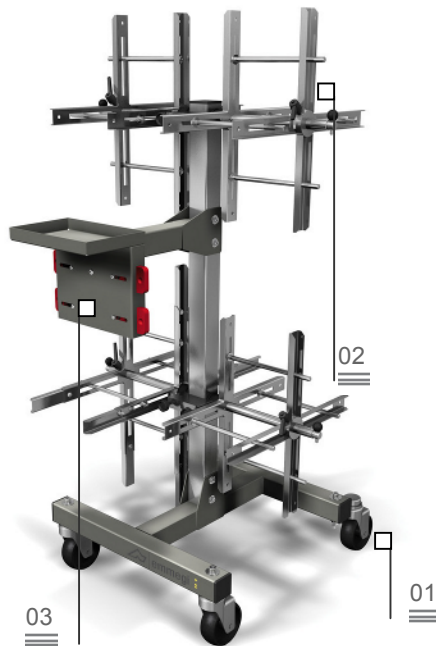

Spin 4

Tiivistekärry

Kääntyvät pyörät 01

Käämiteline 02

Työstöprosessin rationalisoinnissa ja optimoinnissa on materiaalien tehokkaalla käsittelyllä tärkeä rooli, oli kyseessä sitten aihiot, asennettavat yksittäiset osat tai valmiit tuotteet. Emmegin Logistica-sarja tarjoaa yrityksille konkreettisen ratkaisun varastointia, siirtelyä ja kokoonpanoa koskeviin tarpeisiin.

Spin 4 on tiivistekärry. Hidastetulla kelalla ja langan ohjauksella käämi saadaan helposti purettua. Nopea käämien vaihto.

Käämin lukitus 03

Spin 4

Tiivistevaunu

01

Kääntyvät pyörät

2 kiinteää ja 2 kääntyvää, jarrulla varustettua pyörää, joilla vaunua on helppo liikuttaa ja tavaroiden kuljetus onnistuu vaivatta. Jarrut lukitsemalla vaunu voidaan pysäyttää eri työpisteiden läheisyyteen.

02

Käämiteline

Vaihdettava, säädettävä ja jatkettava käämiteline, joka voidaan sovittaa eri kokoisten ja tyyppisten käämien käyttöön.

03

Käämin lukitus

Kelan hidastus välttää käämin purkamiseen liittyvät ongelmat.

TEKNISET OMINAISUUDET

Käämin reiän minimihalkaisija (mm)	110
Käämin maksimihalkaisija (mm)	720
Käämien maksimileveys (mm)	250
Käämin pyörimisen hidastin	
Poistettavien käämien määrä	4
Karmissa hidastimella varustettu lukituslaite	
4 kääntyvää pyörää, joista 2 lukittavaa (mm)	ø 125 mm
Alarulla karmin säilytykseen, korkeus säädettävissä maasta	315 + 355