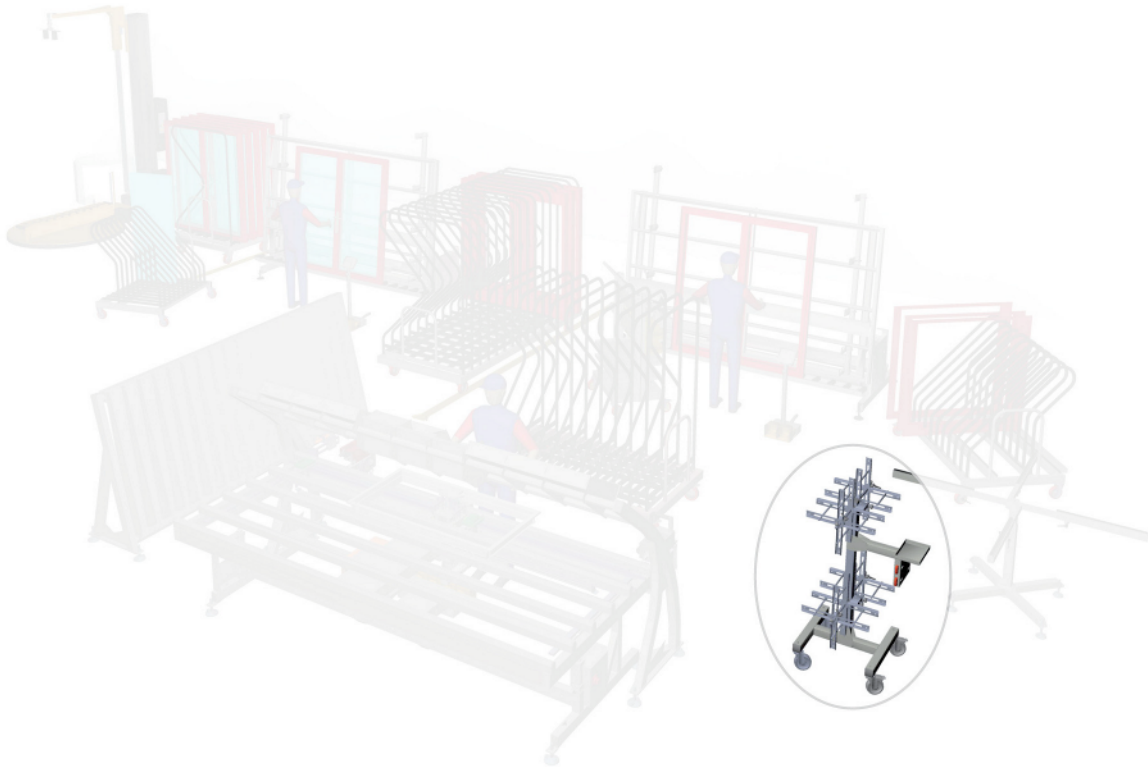

Spin 4

Tiivistekärry

Kääntyvät pyörät 01

Käämiteline 02

Työstöprosessin rationalisoinnissa ja optimoinnissa on materiaalien tehokkaalla käsittelyllä tärkeä rooli, oli kyseessä sitten aihiot, asennettavat yksittäiset osat tai valmiit tuotteet. Emmegin Logistica-sarja tarjoaa yrityksille konkreettisen ratkaisun varastointia, siirtelyä ja kokoonpanoa koskeviin tarpeisiin.

Spin 4 on tiivistekärry. Hidastetulla kelalla ja langan ohjauksella käämi saadaan helposti purettua. Nopea käämien vaihto.

Käämin lukitus 03

Spin 4

Tiivistevaunu

01

Kääntyvät pyörät

2 kiinteää ja 2 kääntyvää, jarrulla varustettua pyörää, joilla vaunua on helppo liikuttaa ja tavaroiden kuljetus onnistuu vaivatta. Jarrut lukitsemalla vaunu voidaan pysäyttää eri työpisteiden läheisyyteen.

02

Käämiteline

Vaihdettava, säädettävä ja jatkettava käämiteline, joka voidaan sovittaa eri kokoisten ja tyyppisten käämien käyttöön.

03

Käämin lukitus

Kelan hidastus välttää käämin purkamiseen liittyvät ongelmat.

TEKNISET OMINAISUUDET

Käämin reiän minimihalkaisija (mm)	110
Käämin maksimihalkaisija (mm)	720
Käämien maksimileveys (mm)	250
Käämin pyörimisen hidastin	
Poistettavien käämien määrä	4
Karmissa hidastimella varustettu lukituslaite	
4 kääntyvää pyörää, joista 2 lukittavaa (mm)	ø 125 mm
Alarulla karmin säilytykseen, korkeus säädettävissä maasta	315 + 355