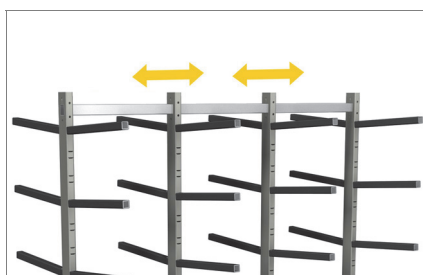

Kääntyvät pyörät 01

Kosketuspinnat 02

Stack Kärry

Työstöprosessin rationalisoinnissa ja optimoinnissa on materiaalien tehokkaalla käsittelyllä tärkeä rooli, oli kyseessä sitten aihiot, asennettavat yksittäiset osat tai valmiit tuotteet. Emmegin Logistica-sarja tarjoaa yrityksille konkreettisen ratkaisun varastointia, siirtelyä ja kokoonpanoa koskeviin tarpeisiin. Stack on profiilien vaakasuuntainen kuljetus- ja säilytysvaunu.

Säädettävät keskituet 03

Kuvat on annettu vain esimerkiksi

Stack

Kärry

01

Kääntyvät pyörät

4 kääntyvää, jarrulla varustettu pyörää, joilla vaunua on helppo liikuttaa ja tavaroiden kuljetus onnistuu vaivatta. Jarrut lukitsemalla vaunu voidaan pysäyttää eri työalueiden läheisyyteen.

02

Kosketuspinnat

Kaikki kosketuspinnat on päällystetty pehmeällä liukuestetyllä PVC:llä jolla pinnat säilyvät ehjinä paikalleen asetelun aikana.

03

Säädettävät keskituet

Keskitukia säätämällä voidaan helposti erottaa ja kuljettaa eri pituisia ekstruusioita.

TEKNISET OMINAISUUDET

kosketuspinnat on päällystetty pehmeällä liukuestetyllä PVC:lla

Korkeus H (mm)

269

Osastoa

10

4 kulumista kestävä kääntyvä pyörää, joista 2 lukittavaa (mm)

Ø 125