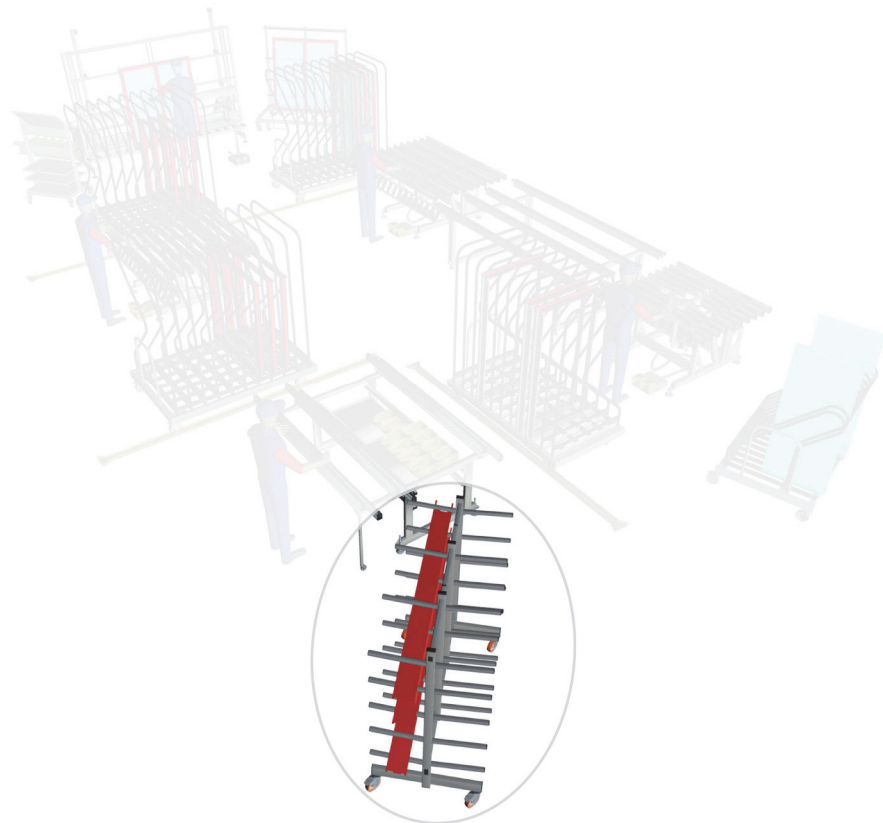

Kääntyvät pyörät 01

Kosketuspinnat 02

Stack Kärry

Työstöprosessin rationalisoinnissa ja optimoinnissa on materiaalien tehokkaalla käsittelyllä tärkeä rooli, oli kyseessä sitten aihiot, asennettavat yksittäiset osat tai valmiit tuotteet. Emmegin Logistica-sarja tarjoaa yrityksille konkreettisen ratkaisun varastointia, siirtelyä ja kokoonpanoa koskeviin tarpeisiin. Stack on profiilien vaakasuuntainen kuljetus- ja säilytysvaunu.

Säädettävät keskituet 03

Kuvat on annettu vain esimerkiksi

Stack

Kärry

01

Kääntyvät pyörät

4 kääntyvää, jarrulla varustettu pyörää, joilla vaunua on helppo liikuttaa ja tavaroiden kuljetus onnistuu vaivatta. Jarrut lukitsemalla vaunu voidaan pysäyttää eri työalueiden läheisyyteen.

02

Kosketuspinnat

Kaikki kosketuspinnat on päällystetty pehmeällä liukuestetyllä PVC:llä jolla pinnat säilyvät ehjinä paikalleen asetelun aikana.

03

Säädettävät keskituet

Keskitukia säätämällä voidaan helposti erottaa ja kuljettaa eri pituisia ekstruusioita.

TEKNISET OMINAISUUDET

kosketuspinnat on päällystetty pehmeällä liukuestetyllä PVC:lla

Korkeus H (mm)

269

Osastoa

10

4 kulumista kestävä kääntyvä pyörää, joista 2 lukittavaa (mm)

Ø 125