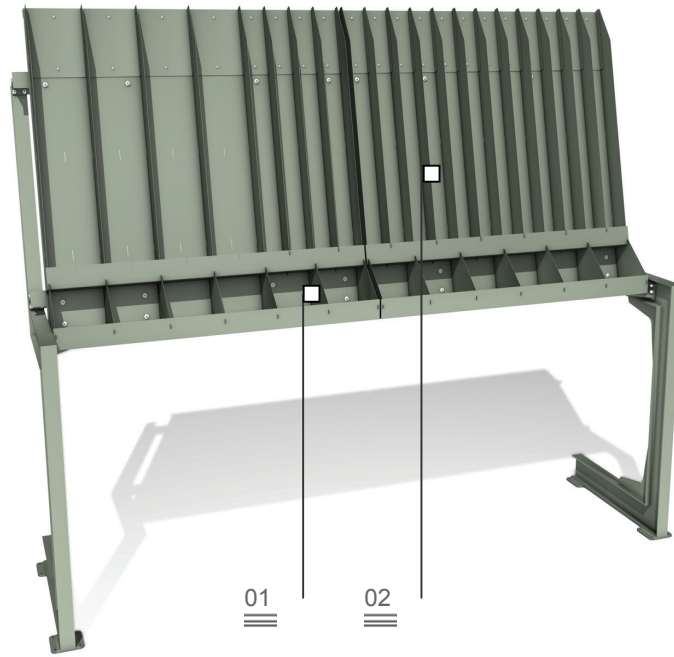

**Rack**  
Magasin pour le stockage vertical de ferrures

Logements pour accessoires 01

Logements pour ferrures 02

Magasin pour le stockage vertical de ferrures

Association à une table de montage 03

# Rack

Magasin pour le stockage vertical de ferrures

#### DIMENSIONS

Dimensions (longueur x largeur x hauteur) (mm)	3.790 x 1.100 x 2.770
Poids (kg)	426