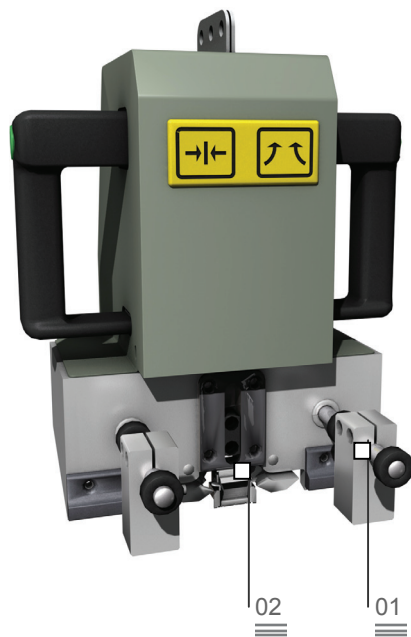

Pinza

Συρραπτικό για συνδετήρες Syncro®

Πνευματική τοποθέτηση στο πλαίσιο 01

Πνευματική ενεργοποίηση της συρραφής 02

Πνευματικό συρραπτικό για τη συρραφή συνδετήρων Syncro® FAPIM στο πλαίσιο. Το συρραπτικό πιάνεται με τα δύο χέρια και η διαδοχική πίεση των δύο κουμπιών που υπάρχουν στη λαβή προκαλούν τη συρραφή του συνδετήρα.

Εργονομία και ασφάλεια 03

Pinza

Συρραπτικό για συνδετήρες Syncro®

01

Πνευματική τοποθέτηση στο πλαίσιο

Ένα ζεύγος πνευματικών πιεστήρων και ένα σύστημα ρυθμιζόμενων ρέγουλων επιτρέπουν την ακριβή και σταθερή σύσφιξη της Pinza στο προφίλ, όταν πατηθεί το κουμπί μπλοκαρίσματος, δημιουργώντας τις καταλληλότερες συνθήκες για τη φάση συρραφής.

02

Πνευματική ενεργοποίηση της συρραφής

Με το πάτημα ενός δεύτερου κουμπιού ενεργοποιείται το πνευματικό σύστημα συρραφής. Ο ειδικός συνδετήρας κλεισίματος του συστήματος Syncro® της FAPIM τοποθετείται και σφίγγεται στο προφίλ. Η χρήση της Pinza σε συνδυασμό με τον πάγκο συναρμολόγησης των αξεσουάρ Syncro® μας επιτρέπει να εκμεταλλευτούμε τις πνευματικές ρέγουλες προκειμένου να διευκολυνθεί η τοποθέτηση του συνδετήρα.

03

Εργονομία και ασφάλεια

Το προϊόν αυτό, χάρη στην αποκλειστική ειδική σχεδίαση είναι βολικό και ευέλικτο και διακρίνεται για την ευκολία χρήσης του. Διαστάσεις 230 x 290 x 250 mm με μόνο 9 kg βάρος. Η ειδική εργονομική χειρολαβή έχει μελετηθεί προκειμένου να καθιστά άνετη τη χρήση της Pinza ακόμα και για εργασίες μεγάλης διάρκειας.