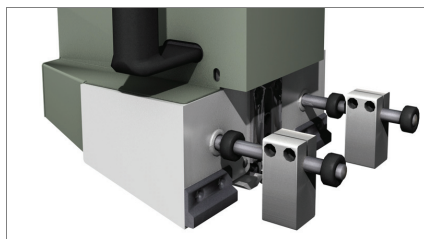

Pinza

Συρραπτικό για συνδετήρες Syncro®

Πνευματική τοποθέτηση στο πλαίσιο 01

Πνευματική ενεργοποίηση της συρραφής 02

Πνευματικό συρραπτικό για τη συρραφή συνδετήρων Syncro® FAPIM στο πλαίσιο. Το συρραπτικό πιάνεται με τα δύο χέρια και η διαδοχική πίεση των δύο κουμπιών που υπάρχουν στη λαβή προκαλούν τη συρραφή του συνδετήρα.

Εργονομία και ασφάλεια 03

Pinza

Συρραπτικό για συνδετήρες Syncro®

01

Πνευματική τοποθέτηση στο πλαίσιο

Ένα ζεύγος πνευματικών πιεστήρων και ένα σύστημα ρυθμιζόμενων ρέγουλων επιτρέπουν την ακριβή και σταθερή σύσφιξη της Pinza στο προφίλ, όταν πατηθεί το κουμπί μπλοκαρίσματος, δημιουργώντας τις καταλληλότερες συνθήκες για τη φάση συρραφής.

02

Πνευματική ενεργοποίηση της συρραφής

Με το πάτημα ενός δεύτερου κουμπιού ενεργοποιείται το πνευματικό σύστημα συρραφής. Ο ειδικός συνδετήρας κλεισίματος του συστήματος Syncro® της FAPIM τοποθετείται και σφίγγεται στο προφίλ. Η χρήση της Pinza σε συνδυασμό με τον πάγκο συναρμολόγησης των αξεσουάρ Syncro® μας επιτρέπει να εκμεταλλευτούμε τις πνευματικές ρέγουλες προκειμένου να διευκολυνθεί η τοποθέτηση του συνδετήρα.

03

Εργονομία και ασφάλεια

Το προϊόν αυτό, χάρη στην αποκλειστική ειδική σχεδίαση είναι βολικό και ευέλικτο και διακρίνεται για την ευκολία χρήσης του. Διαστάσεις 230 x 290 x 250 mm με μόνο 9 kg βάρος. Η ειδική εργονομική χειρολαβή έχει μελετηθεί προκειμένου να καθιστά άνετη τη χρήση της Pinza ακόμα και για εργασίες μεγάλης διάρκειας.