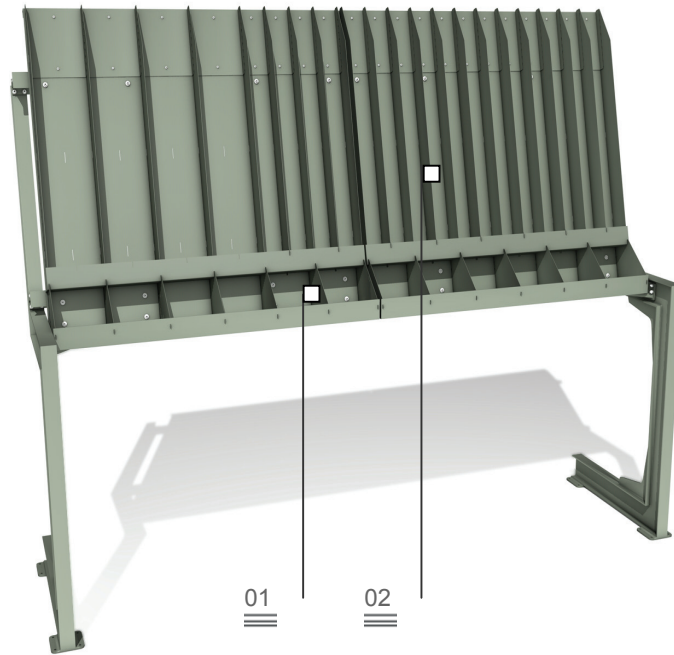

## Rack

Κάθετη αποθήκη μηχανισμών

Κάθετη αποθήκη μηχανισμών

Συνδυασμός με πάγκο συναρμολόγησης 03

## 01

Θήκες αξεσουάρ

12 θήκες επιτρέπουν την αποθήκευση και τη φύλαξη στοκ διαφόρων τύπων αξεσουάρ.

## 03

Συνδυασμός με πάγκο συναρμολόγησης

Η αποθήκη RACK έχει σχεδιαστεί για να συνδυάζεται με τους πάγκους συναρμολόγησης των μηχανισμών. Το RACK είναι ένα άλλο προϊόν Emmegi που σχεδιάστηκε για να διευκολύνει και να επιταχύνει τον κύκλο παραγωγής και συναρμολόγησης.

### ΔΙΑΣΤΑΣΕΙΣ

Διαστάσεις (μήκος x πλάτος x ύψος) (mm)	3.790 x 1.100 x 2.770
Βάρος (kg)	426