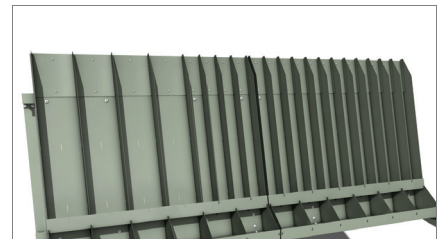

Θήκες μηχανισμών 02