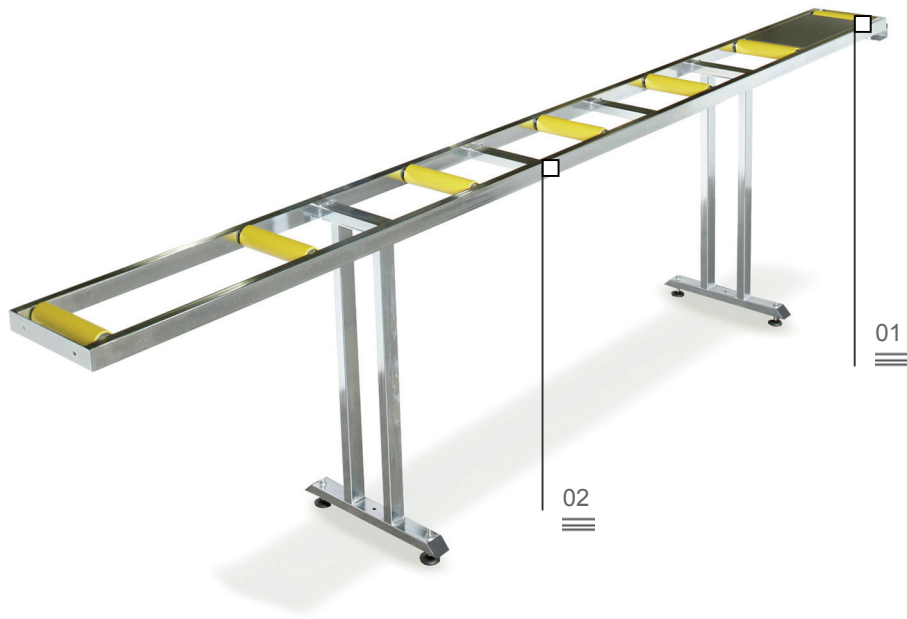

emmegi

Aluminium
A
S
 Steel
P
 Pvc

gr #1

Πλευρική άποψη

01

Ρολό

02

Ραουλόδρομος φόρτωσης
Ραουλόδρομος

Σωληνωτή κατασκευή από ασάλι με ρυθμιζόμενα ποδαράκια: με ράουλα 240 mm, το μήκος του ραουλόδρομου είναι 3500 mm, με ράουλα 440 mm, το μήκος του ραουλόδρομου είναι 4000 mm.

Ραουλόδρομος φόρτωσης

Ραουλόδρομος

01

Πλευρική άποψη

Μέσω ειδικού ατσάλινου αναβολέα γίνεται η μηχανική σύνδεση στο μηχάνημα κοπής με ακρίβεια και σταθερότητα.

02

Ρολό

Ατσάλινα ράουλα με επένδυση PVC 240 mm που επιτρέπουν την αποτελεσματική κύλιση του προφίλ, αποφεύγοντας τις επιφανειακές φθορές.