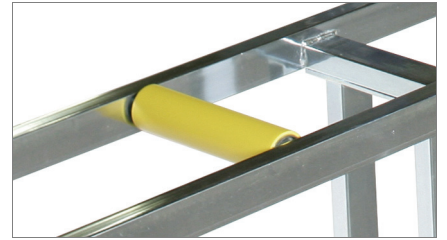

emmegi

Aluminium
A
S
 Steel
P
 Pvc

gr #1

Πλευρική άποψη

01

Ρολό

02

Ραουλόδρομος φόρτωσης
Ραουλόδρομος

Σωληνωτή κατασκευή από ασάλι με ρυθμιζόμενα ποδαράκια: με ράουλα 240 mm, το μήκος του ραουλόδρομου είναι 3500 mm, με ράουλα 440 mm, το μήκος του ραουλόδρομου είναι 4000 mm.

Ραουλόδρομος φόρτωσης

Ραουλόδρομος

01

Πλευρική άποψη

Μέσω ειδικού ατσάλινου αναβολέα γίνεται η μηχανική σύνδεση στο μηχάνημα κοπής με ακρίβεια και σταθερότητα.

02

Ρολό

Ατσάλινα ράουλα με επένδυση PVC 240 mm που επιτρέπουν την αποτελεσματική κύλιση του προφίλ, αποφεύγοντας τις επιφανειακές φθορές.