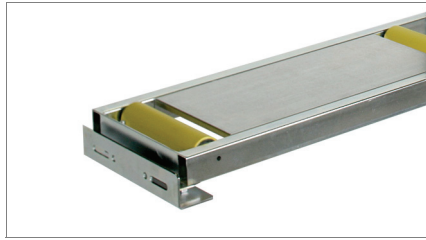

emmegi

Aluminium
A
S
 Steel
P
 Pvc

gr #1

Πλευρική άποψη

01

Ρολό

02

Ραουλόδρομος φόρτωσης
Ραουλόδρομος

Σωληνωτή κατασκευή από ασάλι με ρυθμιζόμενα ποδαράκια: με ράουλα 240 mm, το μήκος του ραουλόδρομου είναι 3500 mm, με ράουλα 440 mm, το μήκος του ραουλόδρομου είναι 4000 mm.

Ραουλόδρομος φόρτωσης

Ραουλόδρομος

01

Πλευρική άποψη

Μέσω ειδικού ατσάλινου αναβολέα γίνεται η μηχανική σύνδεση στο μηχάνημα κοπής με ακρίβεια και σταθερότητα.

02

Ρολό

Ατσάλινα ράουλα με επένδυση PVC 240 mm που επιτρέπουν την αποτελεσματική κύλιση του προφίλ, αποφεύγοντας τις επιφανειακές φθορές.