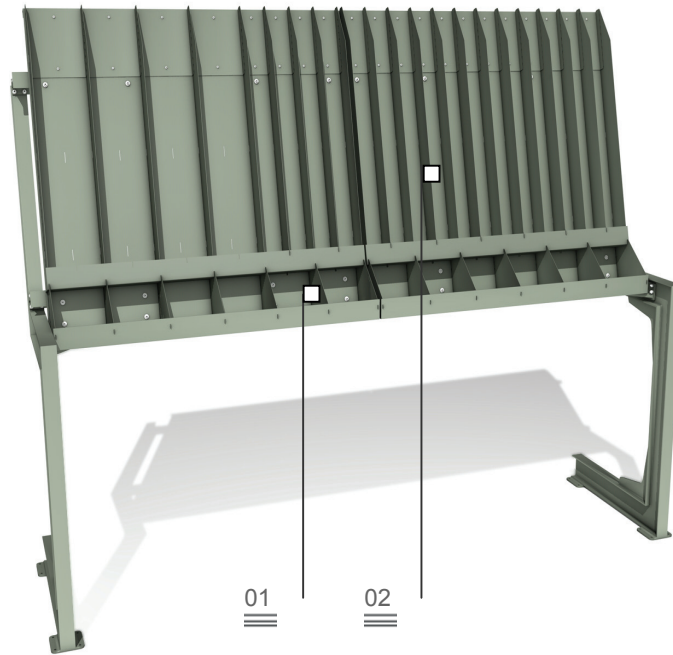

## Rack

Вертикальный магазин для фурнитуры

Отсеки для принадлежностей

01

Отсеки для фурнитуры

02

Вертикальный магазин для фурнитуры

Сопряжение со сборочным стендом

## 01

Отсеки для принадлежностей

12 отсеков, позволяющих накапливать и складировать различные типы принадлежностей.

## 03

Сопряжение со сборочным стандом

Магазин RACK был спроектирован для сопряжения со стандами для монтажа фурнитуры; RACK представляет собой еще один продукт Emmegi, разработанный с целью облегчения и ускорения циклов изготовления и сборки.

### РАЗМЕРЫ

Габариты (длина x ширина x высота), мм	3790 x 1100 x 2770
Вес, кг	426