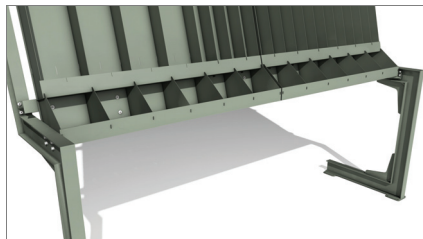

## Rack

Вертикальный магазин для фурнитуры

Отсеки для принадлежностей

01

Отсеки для фурнитуры

02

Вертикальный магазин для фурнитуры

Сопряжение со сборочным стендом

## 03

Сопряжение со сборочным стандом

Магазин RACK был спроектирован для сопряжения со стандами для монтажа фурнитуры; RACK представляет собой еще один продукт Emmegi, разработанный с целью облегчения и ускорения циклов изготовления и сборки.