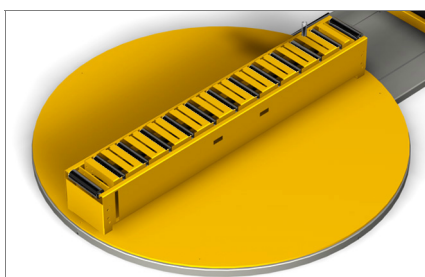

Roto

Sträckfilmsautomat

Fastspänning av fönster- och dörramar 01

Kontroll och fotpedalssats 02

Vid rationaliseringen och optimeringen av produktionscykeln har utformningen av ett korrekt materialflöde en betydande roll, både om dessa är halvfabrikat, detaljer i monteringskedje eller färdiga produkter. Emmegis logistiklinje erbjuder företagen ett konkret svar på alla krav beträffande magasinering, hantering och montering. Roto är en vertikal maskin för emballering av fönster- och dörramar, där uppläggningsytan roterar. Rotationsbordet är försett med en rullbana för lättare av- och påtransport av tunga eller stora enheter. Maskinen är avsedd för att användas av en enda operatör.

Rullbana för fönster- och dörramar 03

Hållare för dubbel sträckfilmsrulle 04

Roto

Sträckfilmsautomat

01

Fastspänning av fönster- och dörramar

Förflyttningen av skaftet möjliggör den pneumatiska sänkningen så att en korrekt fastspänning av ramen garanteras.

02

Kontroll och fotpedalssats

Ett centralt manöverbord, tillverkat i termoformad ABS-plast, möjliggör hanteringen av de olika funktionerna: plattans rotationshastighet, val av hastigheten för sträckfilmsrullarnas höjning, fastspänning av ramen, val av avrullningssättet, tryckknapp för manuellt byte av rullen.

03

Rullbana för fönster- och dörramar

En fast rullbana möjliggör den horisontella förflyttningen av ramen tack vare rullar som monterats på skaft och som garanterar att ramen glider bra och går lätt att hantera.