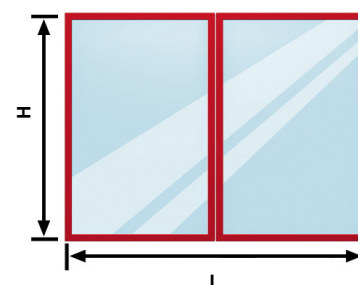

Roto

Sträckfilmsautomat

Fastspänning av fönster- och dörramar 01

Kontroll och fotpedalssats 02

Vid rationaliseringen och optimeringen av produktionscykeln har utformningen av ett korrekt materialflöde en betydande roll, både om dessa är halvfabrikat, detaljer i monteringskedje eller färdiga produkter. Emmegis logistiklinje erbjuder företagen ett konkret svar på alla krav beträffande magasinering, hantering och montering. Roto är en vertikal maskin för emballering av fönster- och dörramar, där uppläggningsytan roterar. Rotationsbordet är försett med en rullbana för lättare av- och påtransport av tunga eller stora enheter. Maskinen är avsedd för att användas av en enda operatör.

Rullbana för fönster- och dörramar 03

Hållare för dubbel sträckfilmsrulle 04

Roto

Sträckfilmsautomat

01

Fastspänning av fönster- och dörramar

Förflyttningen av skaftet möjliggör den pneumatiska sänkningen så att en korrekt fastspänning av ramen garanteras.

02

Kontroll och fotpedalssats

Ett centralt manöverbord, tillverkat i termoformad ABS-plast, möjliggör hanteringen av de olika funktionerna: plattans rotationshastighet, val av hastigheten för sträckfilmsrullarnas höjning, fastspänning av ramen, val av avrullningssättet, tryckknapp för manuellt byte av rullen.

03

Rullbana för fönster- och dörramar

En fast rullbana möjliggör den horisontella förflyttningen av ramen tack vare rullar som monterats på skaft och som garanterar att ramen glider bra och går lätt att hantera.