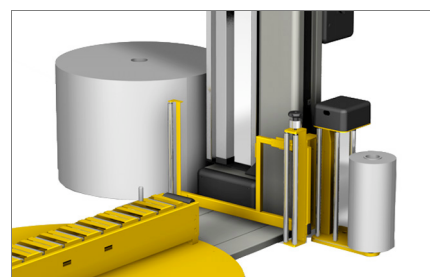

Roto

Sträckfilmsautomat

Fastspänning av fönster- och dörramar 01

Kontroll och fotpedalssats 02

Vid rationaliseringen och optimeringen av produktionscykeln har utformningen av ett korrekt materialflöde en betydande roll, både om dessa är halvfabrikat, detaljer i monteringskedje eller färdiga produkter. Emmegis logistiklinje erbjuder företagen ett konkret svar på alla krav beträffande magasinering, hantering och montering. Roto är en vertikal maskin för emballering av fönster- och dörramar, där uppläggningsytan roterar. Rotationsbordet är försett med en rullbana för lättare av- och påtransport av tunga eller stora enheter. Maskinen är avsedd för att användas av en enda operatör.

Rullbana för fönster- och dörramar 03

Hållare för dubbel sträckfilmsrulle 04

Roto

Sträckfilmsautomat

01

Fastspänning av fönster- och dörramar

Förflyttningen av skaftet möjliggör den pneumatiska sänkningen så att en korrekt fastspänning av ramen garanteras.

02

Kontroll och fotpedalssats

Ett centralt manöverbord, tillverkat i termoformad ABS-plast, möjliggör hanteringen av de olika funktionerna: plattans rotationshastighet, val av hastigheten för sträckfilmsrullarnas höjning, fastspänning av ramen, val av avrullningssättet, tryckknapp för manuellt byte av rullen.

03

Rullbana för fönster- och dörramar

En fast rullbana möjliggör den horisontella förflyttningen av ramen tack vare rullar som monterats på skaft och som garanterar att ramen glider bra och går lätt att hantera.