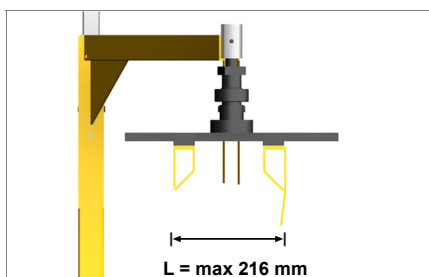

Roto

Sträckfilmsautomat

Fastspänning av fönster- och dörramar 01

Kontroll och fotpedalssats 02

Vid rationaliseringen och optimeringen av produktionscykeln har utformningen av ett korrekt materialflöde en betydande roll, både om dessa är halvfabrikat, detaljer i monteringskedje eller färdiga produkter. Emmegis logistiklinje erbjuder företagen ett konkret svar på alla krav beträffande magasinering, hantering och montering. Roto är en vertikal maskin för emballering av fönster- och dörramar, där uppläggningsytan roterar. Rotationsbordet är försett med en rullbana för lättare av- och påtransport av tunga eller stora enheter. Maskinen är avsedd för att användas av en enda operatör.

Rullbana för fönster- och dörramar 03

Hållare för dubbel sträckfilmsrulle 04

Roto

Sträckfilmsautomat

01

Fastspänning av fönster- och dörramar

Förflyttningen av skaftet möjliggör den pneumatiska sänkningen så att en korrekt fastspänning av ramen garanteras.

02

Kontroll och fotpedalssats

Ett centralt manöverbord, tillverkat i termoformad ABS-plast, möjliggör hanteringen av de olika funktionerna: plattans rotationshastighet, val av hastigheten för sträckfilmsrullarnas höjning, fastspänning av ramen, val av avrullningssättet, tryckknapp för manuellt byte av rullen.

Ø 800