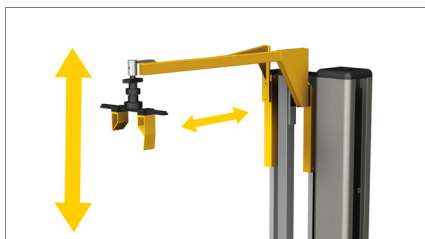

Roto

Sträckfilmsautomat

Fastspänning av fönster- och dörramar 01

Kontroll och fotpedalssats 02

Vid rationaliseringen och optimeringen av produktionscykeln har utformningen av ett korrekt materialflöde en betydande roll, både om dessa är halvfabrikat, detaljer i monteringskedje eller färdiga produkter. Emmegis logistiklinje erbjuder företagen ett konkret svar på alla krav beträffande magasinering, hantering och montering. Roto är en vertikal maskin för emballering av fönster- och dörramar, där uppläggningsytan roterar. Rotationsbordet är försett med en rullbana för lättare av- och påtransport av tunga eller stora enheter. Maskinen är avsedd för att användas av en enda operatör.

Rullbana för fönster- och dörramar 03

Hållare för dubbel sträckfilmsrulle 04

Roto

Sträckfilmsautomat

01

Fastspänning av fönster- och dörramar

Förflyttningen av skaftet möjliggör den pneumatiska sänkningen så att en korrekt fastspänning av ramen garanteras.

02

Kontroll och fotpedalssats

Ett centralt manöverbord, tillverkat i termoformad ABS-plast, möjliggör hanteringen av de olika funktionerna: plattans rotationshastighet, val av hastigheten för sträckfilmsrullarnas höjning, fastspänning av ramen, val av avrullningssättet, tryckknapp för manuellt byte av rullen.

03

Rullbana för fönster- och dörramar

En fast rullbana möjliggör den horisontella förflyttningen av ramen tack vare rullar som monterats på skaft och som garanterar att ramen glider bra och går lätt att hantera.