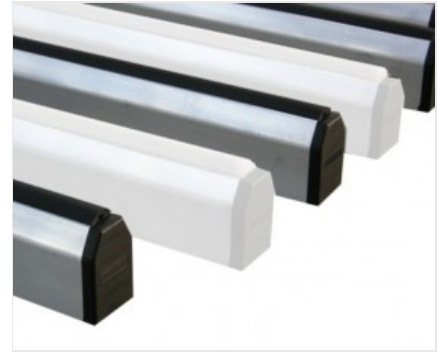

## ***FIT T***

Bancos para el  
ensamblado manual

Banco de montaje de hojas y marcos. Banco basculante de 0° (horizontal) a 85° con dos planos de apoyo, accionados neumáticamente, que se alternan: un plano de apoyo de PVC blando (para la fase de montaje) y un plano de apoyo de PVC rígido antifricción (para el desplazamiento). La bancada de rodillos puede abatirse manualmente y regularse en altura (de 170 a 460 mm) independientemente de la altura del banco. El banco puede regularse en altura (de 895 a 965 mm) y las patas poseen unos agujeros para su fijación al suelo.

### Superficie de trabajo abatible

La superficie de trabajo es basculante, con desplazamiento completamente neumático. La superficie de trabajo puede inclinarse desde 0°, posición horizontal, hasta 85°, mediante autorización a través del pedal.

### Intercambio superficie neumático

Un sistema de cilindros neumáticos realiza el intercambio neumático garantizando el ascenso de la superficie de apoyo de PVC duro respecto de la de apoyo de PVC blando.

### Superficie de PVC blando antideslizante

Las superficies de trabajo están recubiertas con PVC blando antideslizante que garantiza un apoyo seguro en el posicionamiento del marco.