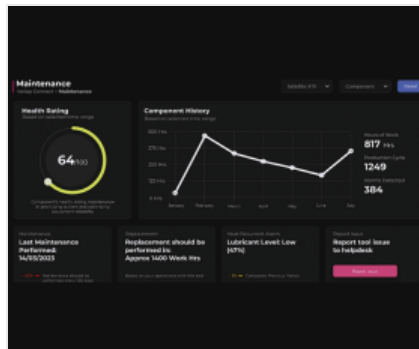

Voilà Connect permet de garder une vue d'ensemble claire des engagements liés aux différentes commandes actives sur les machines afin d'établir une nouvelle planification en temps opportun si nécessaire. Il donne accès à des informations détaillées sur le nombre de pièces produites afin d'évaluer la productivité de la machine et d'identifier tout retard ou inefficacité dans la production. À cette fin, il surveille tout changement d'état de la machine pendant l'exécution de chaque commande.

Suivi des performances

Suivi continu du rapport entre le temps de travail et le temps de fonctionnement de la machine afin d'affiner la planification de l'utilisation de la machine et d'optimiser l'efficacité opérationnelle.

Sécurité des données

Voilà Connect ne passe pas par le réseau du client pour se connecter : la machine est équipée d'un canal de connexion LTE autonome, via une carte SIM dédiée, créant un réseau privé, sécurisé et crypté disponible dans le monde entier. Cette solution connecte le dispositif Edge à la plateforme AWS IoT Secure Tunneling permettant d'isoler les diagnostics, les tableaux de bord et les activités d'assistance sur le terrain via le cryptage TLS (Transport Layer Security) du réseau de l'entreprise.

Consommation et économies d'énergie

Voilà Connect permet de surveiller l'énergie consommée par les machines sur une base horaire, quotidienne, hebdomadaire et mensuelle. Il est possible de quantifier la consommation d'énergie pour la production d'une seule pièce ainsi que la consommation moyenne dans le temps des machines, ce qui permet un suivi global des sources de consommation d'énergie de l'entreprise.