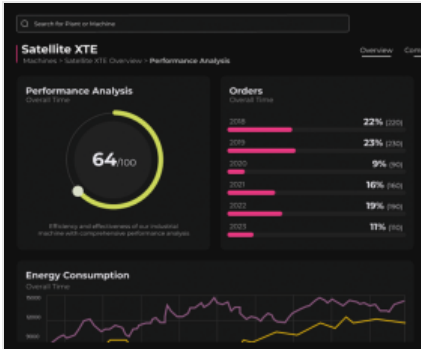

Voilàp Connect

Software

Voilàp Connect est une plateforme IoT basée sur le cloud qui permet aux opérateurs et aux responsables de production de surveiller leurs machines, la consommation d'énergie et l'état de la production partout et en temps réel.

Le tableau de bord de Connect offre un accès sécurisé à l'historique de toutes les données générées par les machines afin d'analyser la productivité, les non-conformités, les alarmes et les temps d'arrêt.

Connect permet de mesurer rapidement et d'améliorer la capacité de production, de réduire la consommation et le gaspillage, et de prédire les besoins en matière de maintenance.

Efficacité de la production

Voilà Connect permet de garder une vue d'ensemble claire des engagements liés aux différentes commandes actives sur les machines afin d'établir une nouvelle planification en temps opportun si nécessaire. Il donne accès à des informations détaillées sur le nombre de pièces produites afin d'évaluer la productivité de la machine et d'identifier tout retard ou inefficacité dans la production. À cette fin, il surveille tout changement d'état de la machine pendant l'exécution de chaque commande.