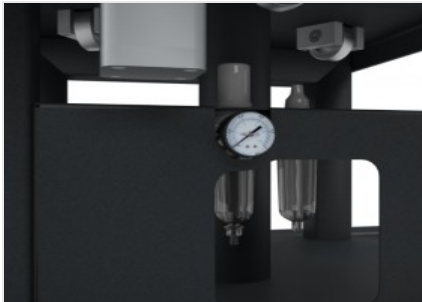

## **SPIN BENCH**

Bancos para el  
ensamblado manual

Banco modular para el ensamblaje y el desplazamiento en línea de módulos de fachadas. Se suministra con dos bases de rodillos recubiertos de PVC blando. La distancia entre las dos bases puede regularse en función de las dimensiones de la carpintería. Un sistema, que se acciona neumáticamente, permite bloquear los rodillos durante las fases de trabajo. El banco puede girar a 360° para facilitar las operaciones de ensamblaje y sellado del módulo. La posición angular se bloquea mediante mando neumático.

### Rotación

El banco completo puede rotar 360° alrededor de la estructura central para facilitar las operaciones de montaje y sellado de la celda. La posición angular se bloquea con un mando neumático, mediante válvula manual.

### Extensión

SPIN BENCH puede extenderse de 1.000 mm a 2.500 mm. Una vez determinada la posición de las filas, algunas manillas de bloqueo permiten fijar la mesa de rodillos en posición, garantizando una gran versatilidad.

### Superficie de rodillos

El apoyo de las celdas de fachada tiene lugar en filas de rodillos de 160 mm de ancho, recubiertas con una funda de PVC blando, lo que reduce al mínimo el esfuerzo para el operador.