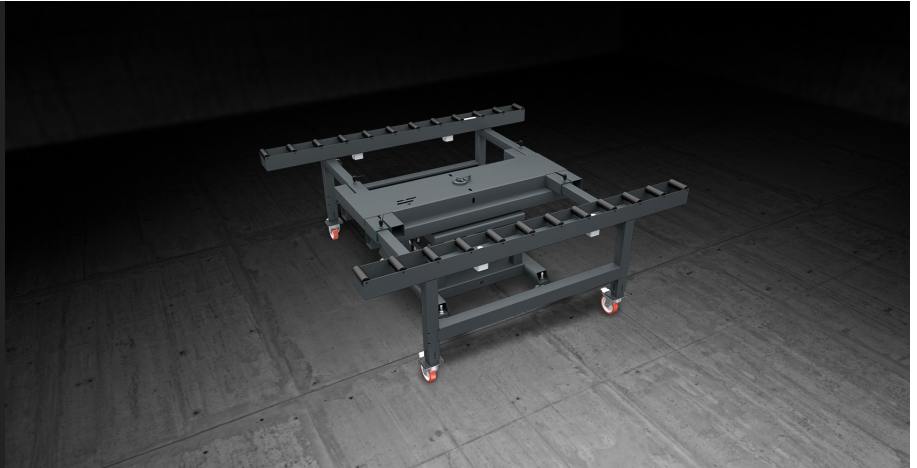

## **SPIN BENCH**

Bancos para el  
ensamblado manual

Banco modular para el ensamblaje y el desplazamiento en línea de módulos de fachadas. Se suministra con dos bases de rodillos recubiertos de PVC blando. La distancia entre las dos bases puede regularse en función de las dimensiones de la carpintería. Un sistema, que se acciona neumáticamente, permite bloquear los rodillos durante las fases de trabajo. El banco puede girar a 360° para facilitar las operaciones de ensamblaje y sellado del módulo. La posición angular se bloquea mediante mando neumático.

### Rotación

El banco completo puede rotar 360° alrededor de la estructura central para facilitar las operaciones de montaje y sellado de la celda. La posición angular se bloquea con un mando neumático, mediante válvula manual.

### Extensión

SPIN BENCH puede extenderse de 1.000 mm a 2.500 mm. Una vez determinada la posición de las filas, algunas manillas de bloqueo permiten fijar la mesa de rodillos en posición, garantizando una gran versatilidad.

### Superficie de rodillos

El apoyo de las celdas de fachada tiene lugar en filas de rodillos de 160 mm de ancho, recubiertas con una funda de PVC blando, lo que reduce al mínimo el esfuerzo para el operador.