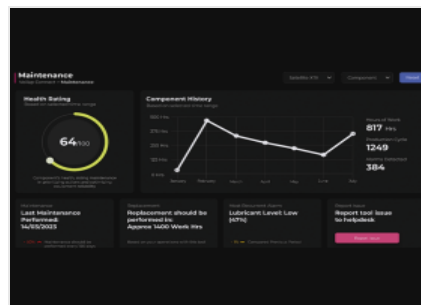

**Efficacité de la production**

Voilàp Connect permet de garder une vue d'ensemble claire des engagements liés aux différentes commandes actives sur les machines afin d'établir une nouvelle planification en temps opportun si nécessaire. Il donne accès à des informations détaillées sur le nombre de pièces produites afin d'évaluer la productivité de la machine et d'identifier tout retard ou inefficacité dans la production. À cette fin, il surveille tout changement d'état de la machine pendant l'exécution de chaque commande.

**Suivi des performances**

Suivi continu du rapport entre le temps de travail et le temps de fonctionnement de la machine afin d'affiner la planification de l'utilisation de la machine et d'optimiser l'efficacité opérationnelle.

**Sécurité des données**

Voilàp Connect ne passe pas par le réseau du client pour se connecter : la machine est équipée d'un canal de connexion LTE autonome, via une carte SIM dédiée, créant un réseau privé, sécurisé et crypté disponible dans le monde entier. Cette solution connecte le dispositif Edge à la plateforme AWS IoT Secure Tunneling permettant d'isoler les diagnostics, les tableaux de bord et les activités d'assistance sur le terrain via le cryptage TLS (Transport Layer Security) du réseau de l'entreprise.

**Consommation et économies d'énergie**

Voilàp Connect permet de surveiller l'énergie consommée par les machines sur une base horaire, quotidienne, hebdomadaire et mensuelle. Il est possible de quantifier la consommation d'énergie pour la production d'une seule pièce ainsi que la consommation moyenne dans le temps des machines, ce qui permet un suivi global des sources de consommation d'énergie de l'entreprise.