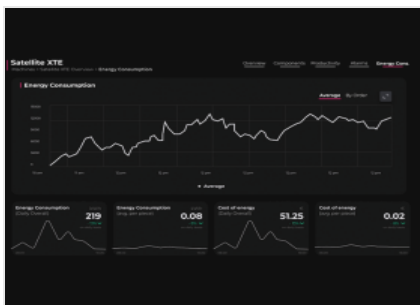

Consommation et économies d'énergie

Voilàp Connect permet de surveiller l'énergie consommée par les machines sur une base horaire, quotidienne, hebdomadaire et mensuelle. Il est possible de quantifier la consommation d'énergie pour la production d'une seule pièce ainsi que la consommation moyenne dans le temps des machines, ce qui permet un suivi global des sources de consommation d'énergie de l'entreprise.