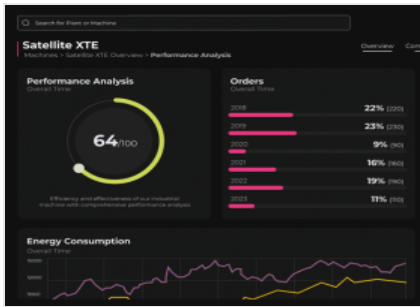

# Voilàp Connect

Software

Voilàp Connect est une plateforme IoT basée sur le cloud qui permet aux opérateurs et aux responsables de production de surveiller leurs machines, la consommation d'énergie et l'état de la production partout et en temps réel. Le tableau de bord de Connect offre un accès sécurisé à l'historique de toutes les données générées par les machines afin d'analyser la productivité, les non-conformités, les alarmes et les temps d'arrêt. Connect permet de mesurer rapidement et d'améliorer la capacité de production, de réduire la consommation et le gaspillage, et de prédire les besoins en matière de maintenance.

**Efficacité de la production**

Voilàp Connect permet de garder une vue d'ensemble claire des engagements liés aux différentes commandes actives sur les machines afin d'établir une nouvelle planification en temps opportun si nécessaire. Il donne accès à des informations détaillées sur le nombre de pièces produites afin d'évaluer la productivité de la machine et d'identifier tout retard ou inefficacité dans la production. À cette fin, il surveille tout changement d'état de la machine pendant l'exécution de chaque commande.

**Suivi des performances**

Suivi continu du rapport entre le temps de travail et le temps de fonctionnement de la machine afin d'affiner la planification de l'utilisation de la machine et d'optimiser l'efficacité opérationnelle.