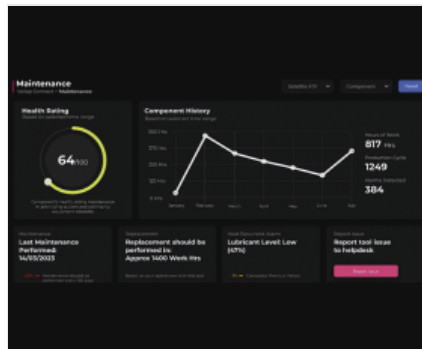

Controllo remoto

Voilà connect dispone di una dashboard di monitoraggio per poter analizzare, in diverse finestre temporali, lo stato di attività delle macchine e l'avanzamento produttivo dell'azienda. Per ogni macchina connessa al sistema è possibile conoscere lo stato attuale, l'ultimo ordine processato e il suo valore di performance.