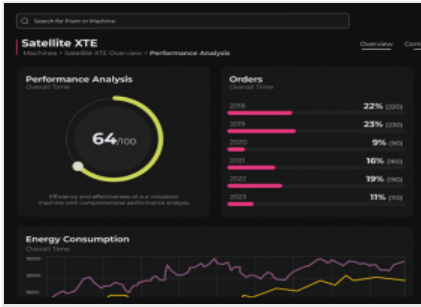

Voilàp Connect

Softwares voor
bewerkingscentra

Voilàp Connect is een cloudgebaseerd IoT-platform waarmee bedieners en productiemanagers hun machines, energieverbruik en productiestatus overal en in realtime kunnen monitoren.

Het Connect Dashboard biedt een veilige toegang tot de geschiedenis van alle door machines gegenereerde gegevens om productiviteit, non-conformiteiten, alarmen en stilstand te analyseren.

Met Connect kan snel de productiecapaciteit gemeten en verbeterd worden, verbruik en verspilling verminderd worden en de onderhoudsbehoeften voorspeld worden.

Efficiëntie van de productie

Voilàp Connect geeft een duidelijk overzicht van de verplichtingen met betrekking tot de verschillende actieve opdrachten op de machines, zodat de planning indien nodig snel kan worden aangepast. Het biedt toegang tot gedetailleerde informatie over het aantal geproduceerde werkstukken om de machineproductiviteit te beoordelen en eventuele vertragingen of onregelmatigheden in de productie te identificeren. Het bewaakt tijdens het uitvoeren van elke opdacht alle veranderingen in de machinestatus.

Monitoren van de prestaties

Voortdurende monitoring van de verhouding tussen werktijd en machineduur om de planning van machinegebruik te verfijnen en de operationele efficiëntie van de machine te optimaliseren.