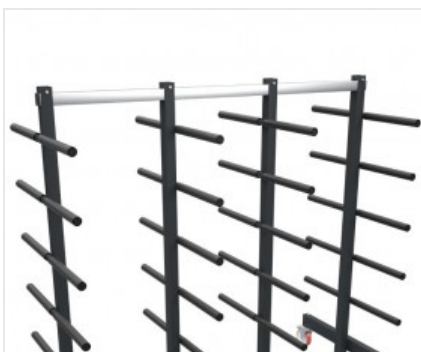

STACK

Carrinhos profissionais

Carro dedicado ao transporte e à armazenagem de perfis em horizontal.

Superfícies de contacto

Todas as superfícies de contacto são revestidas em PVC macio antiderrapante que garante a integridade das superfícies durante as fases de alojamento.

Apoios centrais reguláveis

A possibilidade de regulação dos apoios centrais permite alojar extrudados de diferentes comprimentos facilitando a sua identificação.

Rodas orientáveis

Dotado de 4 rodas orientáveis com freio, asseguram um grau elevado de mobilidade e facilidade de movimentação do objeto. O bloqueio das unidades de travagem permite fixar a sua posição nas proximidades das diversas áreas de trabalho.

**CARACTERÍSTICAS**

Superfícies de contacto cobertas com PVC macio	●
Número de compartimentos	10
4 rodas rotativas de baixo grau de desgaste, das quais 2 com bloqueio (mm)	Ø = 125
Apoios centrais reguláveis	●
Comprimento (mm)	1.800
Largura (mm)	860
Altura (mm)	1.950
Capacidade máxima (Kg)	500
Peso (kg)	55