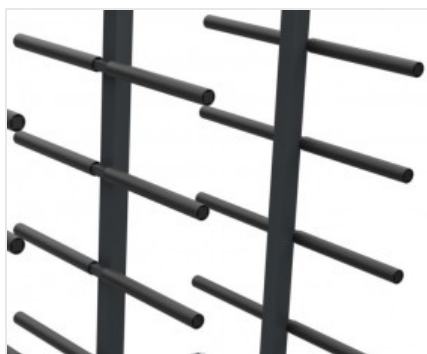

STACK

Carrinhos profissionais

Carro dedicado ao transporte e à armazenagem de perfis em horizontal.

**Superfícies de contacto**

Todas as superfícies de contacto são revestidas em PVC macio antiderrapante que garante a integridade das superfícies durante as fases de alojamento.

**Apoios centrais reguláveis**

A possibilidade de regulação dos apoios centrais permite alojar extrudados de diferentes comprimentos facilitando a sua identificação.

**Rodas orientáveis**

Dotado de 4 rodas orientáveis com freio, asseguram um grau elevado de mobilidade e facilidade de movimentação do objeto. O bloqueio das unidades de travagem permite fixar a sua posição nas proximidades das diversas áreas de trabalho.

**CARACTERÍSTICAS**

Superfícies de contacto cobertas com PVC macio	●
Número de compartimentos	10
4 rodas rotativas de baixo grau de desgaste, das quais 2 com bloqueio (mm)	Ø = 125
Apoios centrais reguláveis	●
Comprimento (mm)	1.800
Largura (mm)	860
Altura (mm)	1.950
Capacidade máxima (Kg)	500
Peso (kg)	55