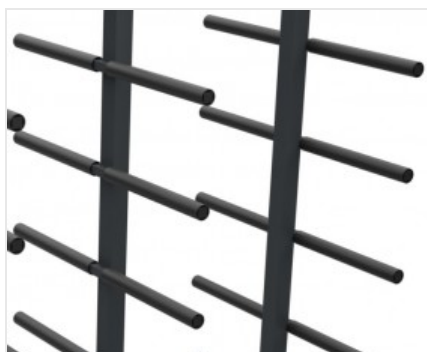

STACK

Carrinhos profissionais

Carro dedicado ao transporte e à armazenagem de perfis em horizontal.

Superfícies de contacto

Todas as superfícies de contacto são revestidas em PVC macio antiderrapante que garante a integridade das superfícies durante as fases de alojamento.

Apoios centrais reguláveis

A possibilidade de regulação dos apoios centrais permite alojar extrudados de diferentes comprimentos facilitando a sua identificação.

Rodas orientáveis

Dotado de 4 rodas orientáveis com freio, asseguram um grau elevado de mobilidade e facilidade de movimentação do objeto. O bloqueio das unidades de travagem permite fixar a sua posição nas proximidades das diversas áreas de trabalho.

**CARACTERÍSTICAS**

Superfícies de contacto cobertas com PVC macio	●
Número de compartimentos	10
4 rodas rotativas de baixo grau de desgaste, das quais 2 com bloqueio (mm)	Ø = 125
Apoios centrais reguláveis	●
Comprimento (mm)	1.800
Largura (mm)	860
Altura (mm)	1.950
Capacidade máxima (Kg)	500
Peso (kg)	55