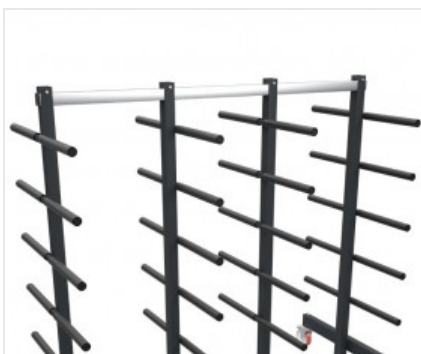

STACK

Carrinhos profissionais

Carro dedicado ao transporte e à armazenagem de perfis em horizontal.

**Superfícies de contacto**

Todas as superfícies de contacto são revestidas em PVC macio antiderrapante que garante a integridade das superfícies durante as fases de alojamento.

**Apoios centrais reguláveis**

A possibilidade de regulação dos apoios centrais permite alojar extrudados de diferentes comprimentos facilitando a sua identificação.

**Rodas orientáveis**

Dotado de 4 rodas orientáveis com freio, asseguram um grau elevado de mobilidade e facilidade de movimentação do objeto. O bloqueio das unidades de travagem permite fixar a sua posição nas proximidades das diversas áreas de trabalho.

**CARACTERÍSTICAS**

Superfícies de contacto cobertas com PVC macio	●
Número de compartimentos	10
4 rodas rotativas de baixo grau de desgaste, das quais 2 com bloqueio (mm)	Ø = 125
Apoios centrais reguláveis	●
Comprimento (mm)	1.800
Largura (mm)	860
Altura (mm)	1.950
Capacidade máxima (Kg)	500
Peso (kg)	55