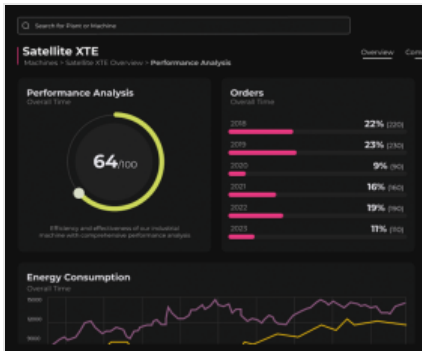

## Voilàp Connect

Программное  
обеспечение для  
Интернета вещей

Voilàp Connect — это облачная платформа IoT (Интернета вещей), которая позволяет операторам и лицам, ответственным за производство, контролировать свои машины, потребление энергии и состояние производства в любом месте и в режиме реального времени.

Информационная панель Connect позволяет получить безопасный доступ к истории всех данных, генерируемых машиной, для анализа производительности, несоответствий, сигналов тревоги и простоев машины.

Connect позволяет быстро измерить и улучшить производственные мощности, сократить потребление и отходы, а также прогнозировать потребности в техническом обслуживании.

## Эффективность производства

Voilà Connect обеспечивает наглядное отображение всех обязательств, связанных с различными заказами, выполняющимися на машинах, чтобы при необходимости быстро внести изменения в планирование работ. Система обеспечивает доступ к подробной информации о количестве изготовленных изделий, чтобы иметь возможность оценить производительность машины и выявить возможные задержки или низкую эффективность производства. Для этого она отслеживает каждое изменение