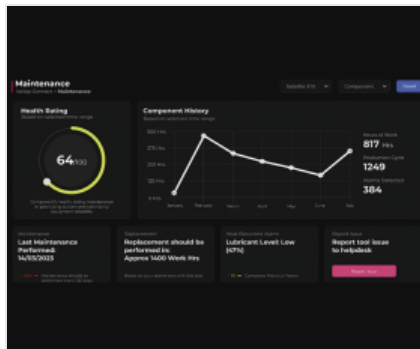

Эффективность производства

Voilà Connect обеспечивает наглядное отображение всех обязательств, связанных с различными заказами, выполняющимися на машинах, чтобы при необходимости быстро внести изменения в планирование работ. Система обеспечивает доступ к подробной информации о количестве изготовленных изделий, чтобы иметь возможность оценить производительность машины и выявить возможные задержки или низкую эффективность производства. Для этого она отслеживает каждое изменение

Мониторинг характеристик

Непрерывный мониторинг соотношения рабочего времени и времени безотказной работы машины для уточнения планирования эксплуатации машины и оптимизации эксплуатационной эффективности.

Безопасность данных

Voilà Connect для подключения не использует сеть клиента: машина оснащена автономным каналом связи LTE, использующим отдельную SIM-карту, создавая частную, безопасную и зашифрованную сеть, доступную по всему миру. Это решение позволяет подключить устройства Edge к платформе AWS IoT Secure Tunneling, используя канал, защищенный протоколом шифрования TLS (Transport Layer Security), для изоляции диагностики, информационных панелей и операций, связанных с проводимыми на месте работами, от корпоративной сети.

Потребление и экономия энергии

Voilà Connect позволяет отслеживать энергию, потребляемую машинами, с обобщением по часам, дням, неделям или месяцам. Можно оценить энергопотребление при производстве одной детали, а также среднее потребление машин за период, осуществляя общий мониторинг источников энергопотребления предприятия.