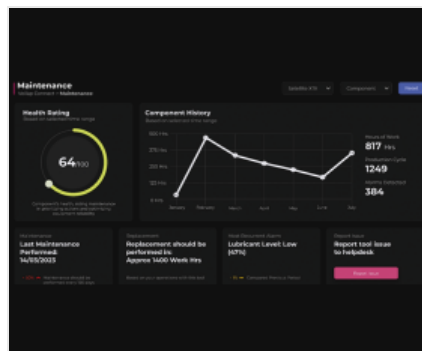

Информационная панель Connect позволяет получить безопасный доступ к истории всех данных, генерируемых машиной, для анализа производительности, несоответствий, сигналов тревоги и простоев машины.

Connect позволяет быстро измерить и улучшить производственные мощности, сократить потребление и отходы, а также прогнозировать потребности в техническом обслуживании.

## Эффективность производства

Voilà Connect обеспечивает наглядное отображение всех обязательств, связанных с различными заказами, выполняющимися на машинах, чтобы при необходимости быстро внести изменения в планирование работ. Система обеспечивает доступ к подробной информации о количестве изготовленных изделий, чтобы иметь возможность оценить производительность машины и выявить возможные задержки или низкую эффективность производства. Для этого она отслеживает каждое изменение

## Мониторинг характеристик

Непрерывный мониторинг соотношения рабочего времени и времени безотказной работы машины для уточнения планирования эксплуатации машины и оптимизации эксплуатационной эффективности.

## Потребление и экономия энергии

Voilà Connect позволяет отслеживать энергию, потребляемую машинами, с обобщением по часам, дням, неделям или месяцам. Можно оценить энергопотребление при производстве одной детали, а также среднее потребление машин за период, осуществляя общий мониторинг источников энергопотребления предприятия.