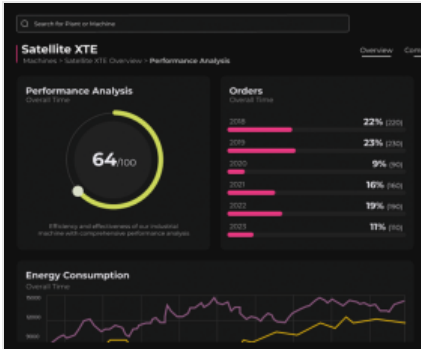

Voilàp Connect

программное
обеспечение

Voilàp Connect — это облачная платформа IoT (Интернета вещей), которая позволяет операторам и лицам, ответственным за производство, контролировать свои машины, потребление энергии и состояние производства в любом месте и в режиме реального времени.

Информационная панель Connect позволяет получить безопасный доступ к истории всех данных, генерируемых машиной, для анализа производительности, несоответствий, сигналов тревоги и простоев машины.

Connect позволяет быстро измерить и улучшить производственные мощности, сократить потребление и отходы, а также прогнозировать потребности в техническом обслуживании.

Эффективность производства

Voilà Connect обеспечивает наглядное отображение всех обязательств, связанных с различными заказами, выполняющимися на машинах, чтобы при необходимости быстро внести изменения в планирование работ. Система обеспечивает доступ к подробной информации о количестве изготовленных изделий, чтобы иметь возможность оценить производительность машины и выявить возможные задержки или низкую эффективность производства. Для этого она отслеживает каждое изменение