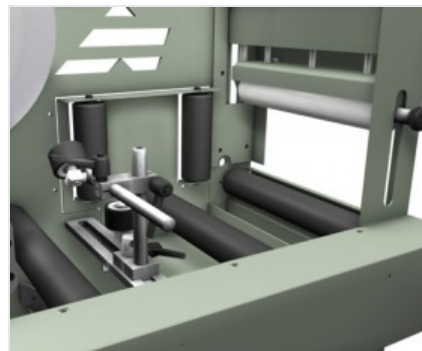

## Dual Skin

Support Equipment

Maskin för applicering av en skyddande film på aluminiumprofiler. Matningen av profilen sker automatiskt med hjälp av motordrivna rullar och en perfekt vidhäftning av skyddsfilmen på profillängden garanteras av tryckrullar. En optionell sats gör det möjligt att samtidigt applicera skyddsfilmen även på en tredje yta.

### Stödprofil för rullbana

Möjliggör en korrekt positionering i maskinen och säkert stöd för profilen i bearbetningsområdet. Glidrullarna är motoriserade och gör det lättare att flytta profilen.

### Kapenheten

Kapenheten har ett sågtandat blad med automatisk kapning av filmen i slutet av profilpassagen.

### Roterbara hjul för räls (Frivillig)

Tillbehöret med justerbara hjul är optionell och kan installeras efter behov. Den är utformad för profiler som har lutande eller svängda ytor för att ge filmen perfekt fäste.