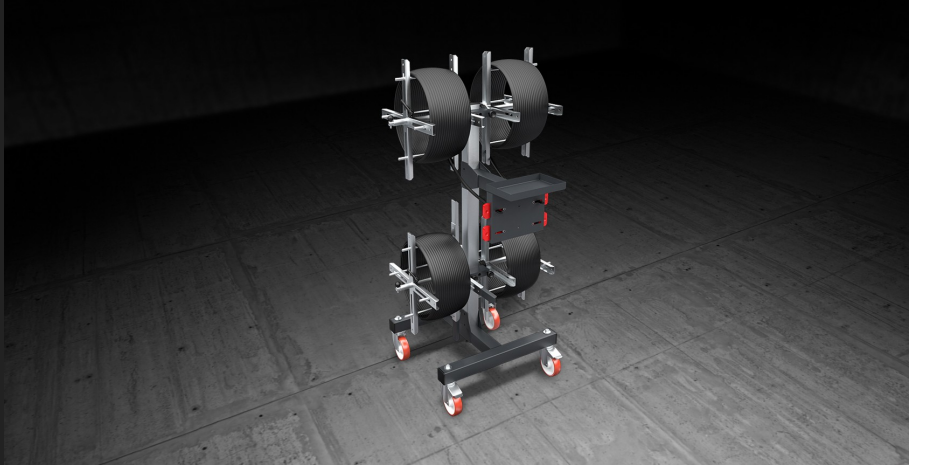

## Spin 4

Profesyonel arabalar

Conta taşıma arabası. Debriyajlı ve kılavuzlu makara, bobin açmanın contaya zarar vermeyecek şekilde gerçekleşmesine imkan vermektedir. Hızlı bobin değiştirme sistemi ile donatılmıştır.

### Bobin taşıyıcı

Ayarlanabilir ve uzatılabilir bir bobin taşıma sistemi, yerleştirilecek farklı bobin ebat ve türlerine uyuma imkan vermektedir.

### Bobin kilitleme debriyajı

Debriyajlı makara, aksaklıklara mahal vermeden bobin açma aşamasına karşı gelmektedir.

### Fırdöndü tekerler

2 adet sabit ve 2 adet frenli fırdöndü teker, yüksek hareketlilik ve nesnenin hareket ettirilmesinde kolaylık sağlamaktadır. Frenleme ünitesinin kilitlemesi, konumunun farklı çalışma alanlarının yakınında sabitlenmesine imkan vermektedir.