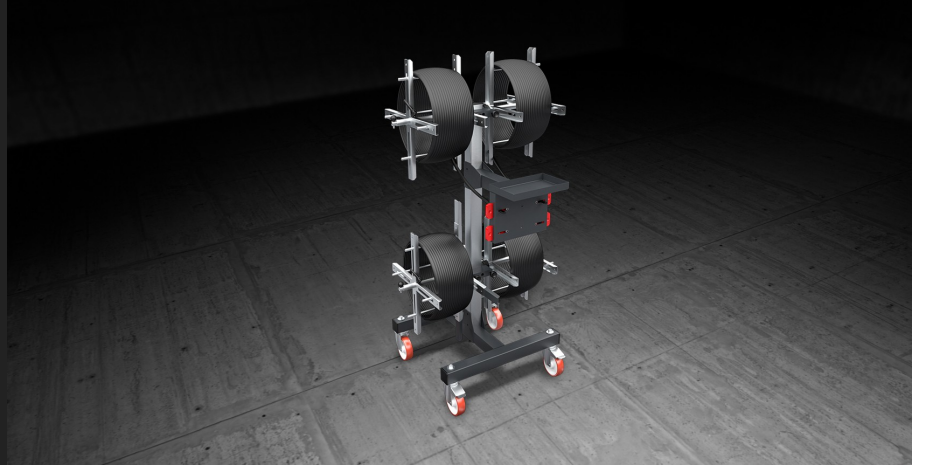

## Spin 4

Profesyonel arabalar

Conta taşıma arabası. Debriyajlı ve kılavuzlu makara, bobin açmanın contaya zarar vermeyecek şekilde gerçekleşmesine imkan vermektedir. Hızlı bobin değiştirme sistemi ile donatılmıştır.

### Bobin taşıyıcı

Ayarlanabilir ve uzatılabilir bir bobin taşıma sistemi, yerleştirilecek farklı bobin ebat ve türlerine uyuma imkan vermektedir.

### Bobin kilitleme debriyajı

Debriyajlı makara, aksaklıklara mahal vermeden bobin açma aşamasına karşı gelmektedir.

### Fırdöndü tekerler

2 adet sabit ve 2 adet frenli fırdöndü teker, yüksek hareketlilik ve nesnenin hareket ettirilmesinde kolaylık sağlamaktadır. Frenleme ünitesinin kilitlemesi, konumunun farklı çalışma alanlarının yakınında sabitlenmesine imkan vermektedir.