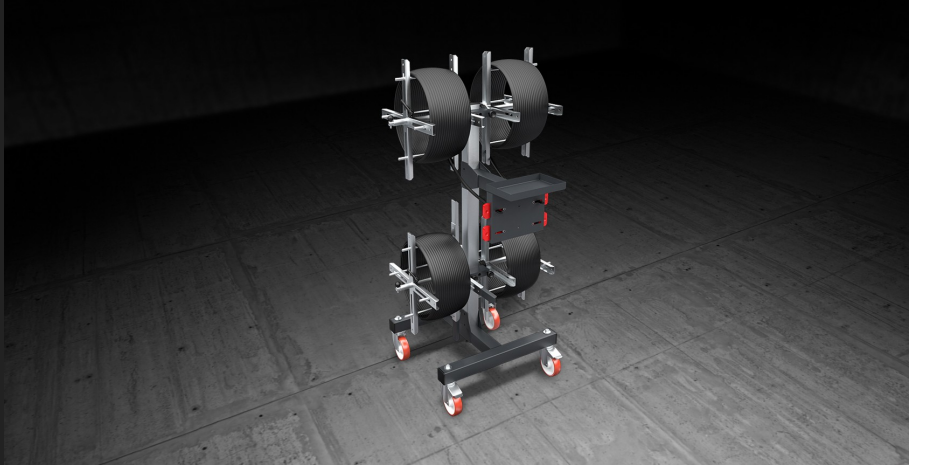

## Spin 4

Taşıma arabaları

Conta taşıma arabası. Debriyajlı ve kılavuzlu makara, bobin açmanın contaya zarar vermeyecek şekilde gerçekleşmesine imkan vermektedir. Hızlı bobin değiştirme sistemi ile donatılmıştır.

### Bobin taşıyıcı

Ayarlanabilir ve uzatılabilir bir bobin taşıma sistemi, yerleştirilecek farklı bobin ebat ve türlerine uyuma imkan vermektedir.

### Bobin kilitleme debriyajı

Debriyajlı makara, aksaklıklara mahal vermeden bobin açma aşamasına karşı gelmektedir.

### Fırdöndü tekerler

2 adet sabit ve 2 adet frenli fırdöndü teker, yüksek hareketlilik ve nesnenin hareket ettirilmesinde kolaylık sağlamaktadır. Frenleme ünitesinin kilitlemesi, konumunun farklı çalışma alanlarının yakınında sabitlenmesine imkan vermektedir.