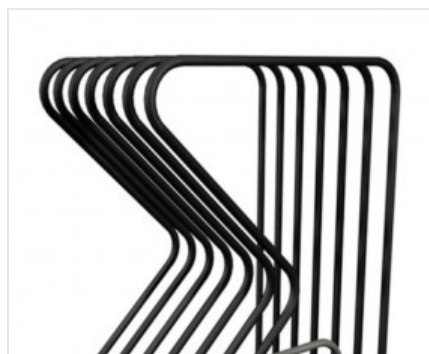

## ***Transit KA***

Carrelli professionali

Carrello per il trasporto e lo stoccaggio di ante. La base di ogni comparto è dotata di rulli per facilitare la movimentazione di pezzi pesanti o di grandi dimensioni.

### **Superfici di contatto**

Tutte le superfici laterali e inferiori di contatto sono rivestite in PVC morbido antiscivolo che garantisce l'integrità delle superfici nelle fasi di alloggiamento.

### **Rulliera scorrimento serramento**

Una rulliera fissa consente la traslazione orizzontale della cornice grazie a rullini montati su stelo che assicurano scorrevolezza e facilità di movimentazione.

### **Ruote piroettanti**

Dotato di 2 ruote fisse e 2 ruote piroettanti con freno, assicurano un elevato grado di mobilità e facilità di movimentazione dell'oggetto. Il bloccaggio delle unità di frenatura consente di fissarne la posizione in prossimità delle diverse aree di lavoro.