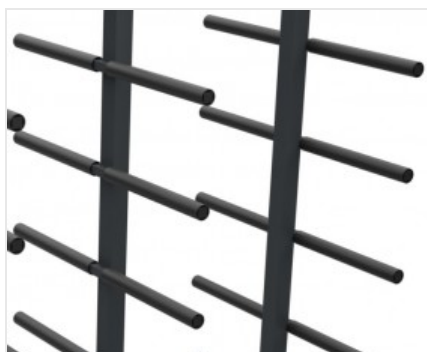

STACK

Carrinhos profissionais

Carro dedicado ao transporte e à armazenagem de perfis em horizontal.

**Superfícies de contacto**

Todas as superfícies de contacto são revestidas em PVC macio antiderrapante que garante a integridade das superfícies durante as fases de alojamento.

**Apoios centrais reguláveis**

A possibilidade de regulação dos apoios centrais permite alojar extrudados de diferentes comprimentos facilitando a sua identificação.

**Rodas orientáveis**

Dotado de 4 rodas orientáveis com freio, asseguram um grau elevado de mobilidade e facilidade de movimentação do objeto. O bloqueio das unidades de travagem permite fixar a sua posição nas proximidades das diversas áreas de trabalho.

**CARACTERÍSTICAS**

Superfícies de contacto cobertas com PVC macio	●
Número de compartimentos	10
4 rodas rotativas de baixo grau de desgaste, das quais 2 com bloqueio (mm)	Ø = 125
Apoios centrais reguláveis	●
Comprimento (mm)	1.800
Largura (mm)	860
Altura (mm)	1.950
Capacidade máxima (Kg)	500
Peso (kg)	55