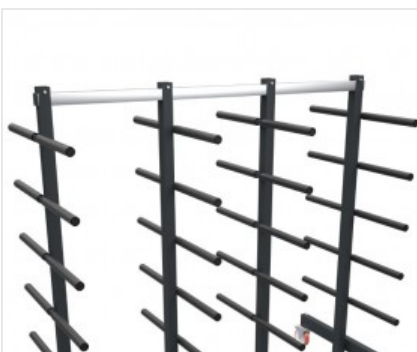

STACK

Carrinhos profissionais

Carro dedicado ao transporte e à armazenagem de perfis em horizontal.

**Superfícies de contacto**

Todas as superfícies de contacto são revestidas em PVC macio antiderrapante que garante a integridade das superfícies durante as fases de alojamento.

**Apoios centrais reguláveis**

A possibilidade de regulação dos apoios centrais permite alojar extrudados de diferentes comprimentos facilitando a sua identificação.

**Rodas orientáveis**

Dotado de 4 rodas orientáveis com freio, asseguram um grau elevado de mobilidade e facilidade de movimentação do objeto. O bloqueio das unidades de travagem permite fixar a sua posição nas proximidades das diversas áreas de trabalho.

**CARACTERÍSTICAS**

Superfícies de contacto cobertas com PVC macio	●
Número de compartimentos	10
4 rodas rotativas de baixo grau de desgaste, das quais 2 com bloqueio (mm)	Ø = 125
Apoios centrais reguláveis	●
Comprimento (mm)	1.800
Largura (mm)	860
Altura (mm)	1.950
Capacidade máxima (Kg)	500
Peso (kg)	55