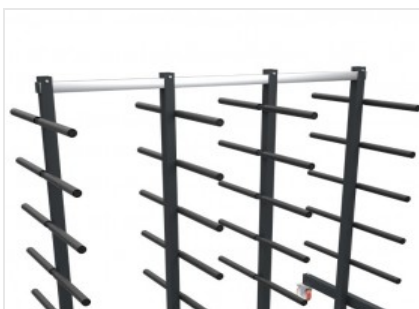

STACK

Carrinhos profissionais

Carro dedicado ao transporte e à armazenagem de perfis em horizontal.

**Superfícies de contacto**

Todas as superfícies de contacto são revestidas em PVC macio antiderrapante que garante a integridade das superfícies durante as fases de alojamento.

**Apoios centrais reguláveis**

A possibilidade de regulação dos apoios centrais permite alojar extrudados de diferentes comprimentos facilitando a sua identificação.

**Rodas orientáveis**

Dotado de 4 rodas orientáveis com freio, asseguram um grau elevado de mobilidade e facilidade de movimentação do objeto. O bloqueio das unidades de travagem permite fixar a sua posição nas proximidades das diversas áreas de trabalho.

**CARACTERÍSTICAS**

Superfícies de contacto cobertas com PVC macio	●
Número de compartimentos	10
4 rodas rotativas de baixo grau de desgaste, das quais 2 com bloqueio (mm)	Ø = 125
Apoios centrais reguláveis	●
Comprimento (mm)	1.800
Largura (mm)	860
Altura (mm)	1.950
Capacidade máxima (Kg)	500
Peso (kg)	55