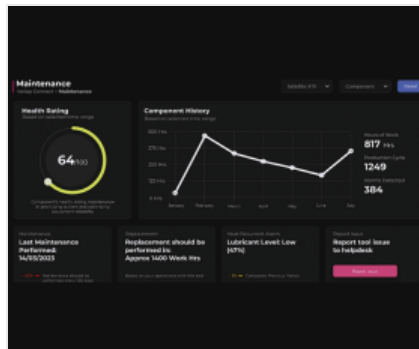

Eficiência da produção

Voilà Connect permite manter sob controlo de forma clara os compromissos relativos aos diversos pedidos ativos nas máquinas para reprogramar prontamente o planeamento quando necessário. Fornece acesso às informações detalhadas sobre o número de peças produzidas para poder avaliar a produtividade da máquina e identificar eventuais atrasos ou ineficiências na produção. Para isso, monitora cada variação no estado da máquina durante a execução de cada pedido.

Monitorização do desempenho

Monitorização contínua da relação entre o tempo de trabalho e o tempo de atividade da máquina para aperfeiçoar o planeamento do uso da máquina e otimizar a sua eficiência operativa.

Segurança dos dados

Voilà Connect não utiliza a rede do cliente para a ligação: a máquina possui um canal de ligação autónoma LTE, através de SIM dedicado, realizando uma rede privada, segura e criptografada disponível em todo o mundo. Esta solução liga o dispositivo Edge à plataforma AWS IoT Secure Tunneling permitindo isolar por meio de criptografia TLS (Transport Layer Security) o diagnóstico, os painéis de instrumentos e as atividades de assistência no âmbito da rede da empresa.

Controlo remoto

Voilà connect possui um painel de instrumentos de monitorização para poder analisar, em diversas janelas temporais, o estado de atividade das máquina e o avanço da produção da empresa. Para cada máquina ligada ao sistema, é possível conhecer o estado atual, o último pedido processado e o seu valor de desempenho.