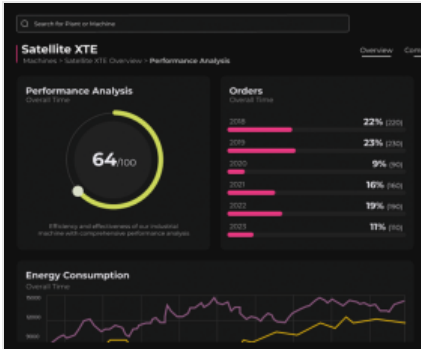

Voilàp Connect

Softwares

Voilàp Connect é uma plataforma IoT baseada no cloud que permite aos operadores e aos responsáveis de produção monitorar as próprias máquinas, o consumo de energia e o estado da produção em qualquer lugar e em tempo real. O Painel de Instrumentos de Connect permite aceder de forma segura à cronologia de todos os dados gerados pela máquina para analisar a produtividade, a não conformidade, os alarmes e as paragens da máquina. Connect permite medir de forma rápida e melhorar a capacidade de produção, reduzir o consumo e os desperdícios, e prever as exigências de manutenção.

Eficiência da produção

Voilà Connect permite manter sob controlo de forma clara os compromissos relativos aos diversos pedidos ativos nas máquinas para reprogramar prontamente o planeamento quando necessário. Fornece acesso às informações detalhadas sobre o número de peças produzidas para poder avaliar a produtividade da máquina e identificar eventuais atrasos ou ineficiências na produção. Para isso, monitora cada variação no estado da máquina durante a execução de cada pedido.

Monitorização do desempenho

Monitorização contínua da relação entre o tempo de trabalho e o tempo de atividade da máquina para aperfeiçoar o planeamento do uso da máquina e otimizar a sua eficiência operativa.

Controlo remoto

Voilà connect possui um painel de instrumentos de monitorização para poder analisar, em diversas janelas temporais, o estado de atividade das máquina e o avanço da produção da empresa. Para cada máquina ligada ao sistema, é possível conhecer o estado atual, o último pedido processado e o seu valor de desempenho.