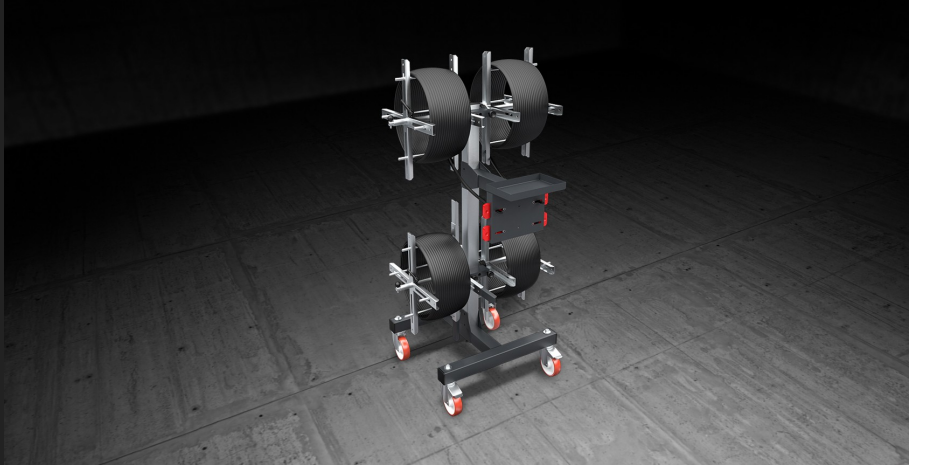

Spin 4

Profesyonel arabalar

Conta taşıma arabası. Debriyajlı ve kılavuzlu makara, bobin açmanın contaya zarar vermeyecek şekilde gerçekleşmesine imkan vermektedir. Hızlı bobin değiştirme sistemi ile donatılmıştır.

Bobin taşıyıcı

Ayarlanabilir ve uzatılabilir bir bobin taşıma sistemi, yerleştirilecek farklı bobin ebat ve türlerine uyuma imkan vermektedir.

Bobin kilitleme debriyajı

Debriyajlı makara, aksaklıklara mahal vermeden bobin açma aşamasına karşı gelmektedir.

Fırdöndü tekerler

2 adet sabit ve 2 adet frenli fırdöndü teker, yüksek hareketlilik ve nesnenin hareket ettirilmesinde kolaylık sağlamaktadır. Frenleme ünitesinin kilitlemesi, konumunun farklı çalışma alanlarının yakınında sabitlenmesine imkan vermektedir.

**SPIN 4 / PROFESYONEL ARABALAR****ÖZELLİKLER**

Bobin deliği asgari çapı (mm)	110
Bobin azami çapı (mm)	720
Bobin azami eni (mm)	250
Bobin dönüş debriyajı	●
Sökülebilir bobin adedi (modele göre)	4
Debriyajlı doğrama sabitleme tertibatı	●
2 adedi kilitleme durduruculu 4 adet döner teker (mm)	Ø=125
Uzunluk (mm)	825
Genişlik (mm)	970
Yükseklik (mm)	1.520
Azami kapasite (kg)	60
Ağırlık (kg)	44